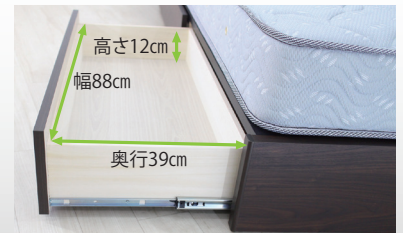

ルーチェCT

WH BK

※マットレスはイメージです

POINT 1 奥行き深いヘッドボード

ボックスティッシュも
置ける奥行13.5cm

POINT 4 掃除がしやすい!!

レッグタイプ

お掃除ロボにも対応
掃除のしやすい
サイドレール下10cm

引出付

幅88 x 奥行39 x 高さ12cm 容量42ℓ x 2の大容量

開閉がスムーズで
最後まで引き出せる

フルオープン
タイプ

商品概要

カラー	ホワイト (WH) ブラック (BK)
フレーム主材	MDF プリント化粧合板
特長	日本製 F☆☆☆☆ LED照明 スライドコンセント

商品寸法 (cm)

B X	シングル	W 98 x L208 x H85 (床H22)
	セミダブル	W120 x L208 x H85 (床H22)
	ダブル	W140 x L208 x H85 (床H22)
L G	シングル	W 98 x L208 x H85 (床H22)
	セミダブル	W120 x L208 x H85 (床H22)
	ダブル	W140 x L208 x H85 (床H22)